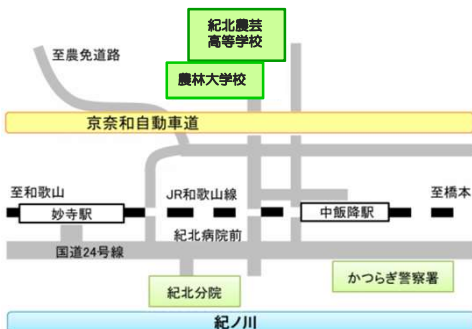

アクセス

※新型コロナウイルス感染症の状況により、中止になる可能性があります。

紀北農芸高等学校 〒649-7113 和歌山県伊都郡かつらぎ町妙寺1781
TEL：0736-22-1500 FAX：0736-22-1501

車

和歌山方面より
京奈和自動車道「紀北かつらぎ」インター約10分

※紀北農芸高等学校と県農林大学校は隣接しています。

お申し込み方法

小中学生のみなさんは、8/25までに別添の
参加申込書に必要事項を記入の上、当課まで
FAX送信してください。
（一般の方は、申込不要です。）

お問い合わせ・お申込み先

和歌山県教育庁県立学校教育課

〒640-8585 和歌山市小松原通一丁目1番地
TEL：073-441-3686 FAX：073-441-3652